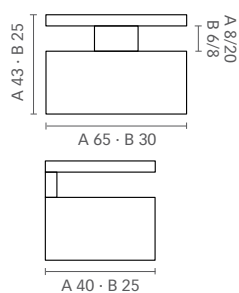

ART. **RM01**

design: Alessandro Martin

Finiture • Finishes

Cromo
Chrome

Econichel
Econickel

Nichel satinato
Satined nickel

Reggimensola regolabile in zama pressofusa,
completa di viti e tasselli mod. B*

Materiale: zama

*Die-cast zamac adjustable shelf support
with screws and plugs mod. B**

Material: zamac

*: vedi sezione glossario/uso e pulizia
*: look at section glossary/use and cleaning