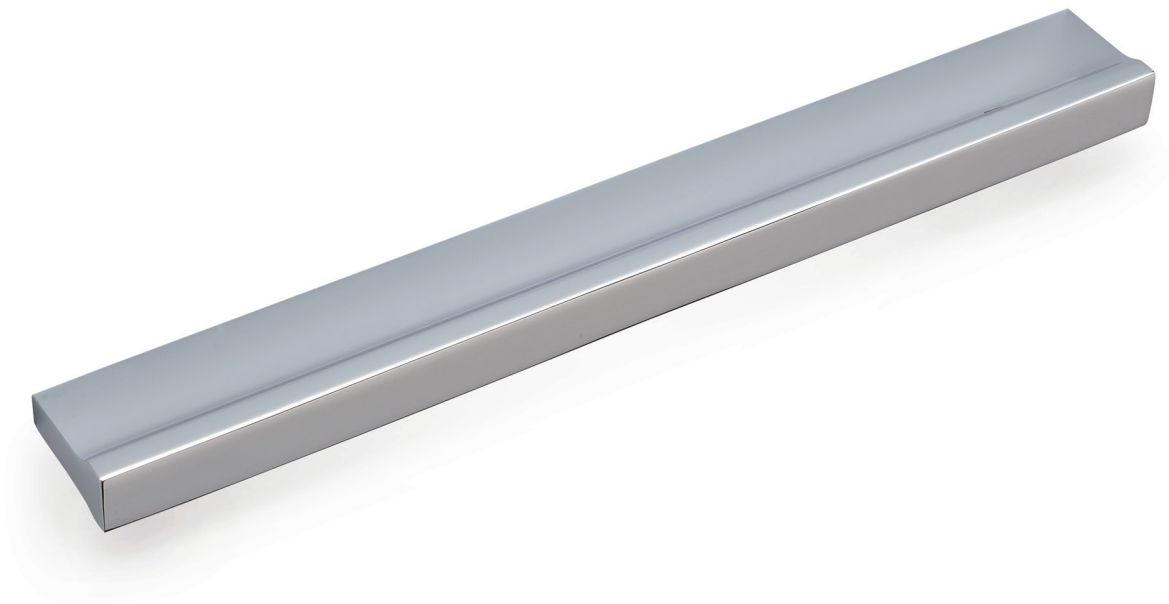

ART. **3990**

design: Mital Lab

Finiture • Finishes

Argento (disponibile nelle misure B-C-D-E)
Anodized silver (available in sizes B-C-D-E)

Cromo (disponibile nelle misure C-D-E)
Chrome (available in sizes C-D-E)

Nichel satinato (disponibile nelle misure C-D-E)
Satined nickel (available in sizes C-D-E)

Maniglia in alluminio,
completa di viti M4 x 25
Misura "E" utilizzabile con 4 diversi interassi

Materiale: alluminio

Aluminium handle with screws M4 x 25. "E" size with multicenter

Material: aluminium