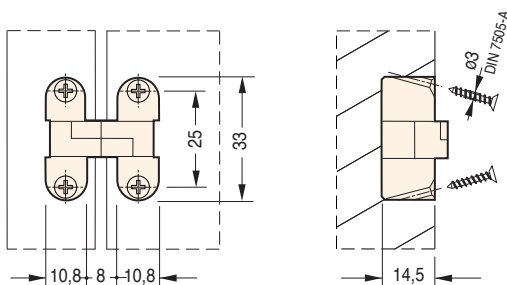

# 2020

33x10,8 mm

Cod.	Ottone		
CI002020BIA00	nichelato - nylon bianco	180°	20
CI002020MAR00	bronzato - nylon marrone	180°	20
CI002020NER00	brunito - nylon nero	180°	20

## Misure della cava