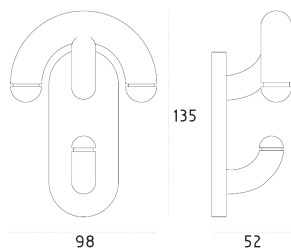

PRODOTTO
CC00301 - Portabiti
Portabiti

DESIGNER
Luigi Caramella

MATERIALE
Polipropilene

VARIANTE - FINITURA

- bianco
- nero