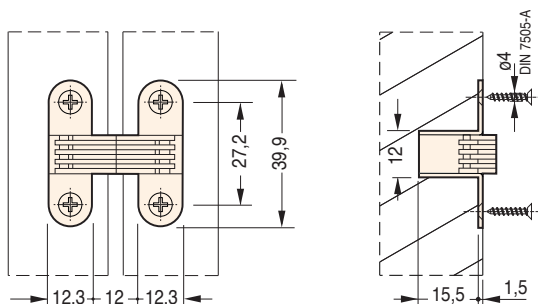

# 497

39,5x12 mm

Cod.	Acciaio		
CI000497OTT00	ottinato	180°	20
CI000497NIK00	nichelato	180°	20
CI000497BRO00	bronzato	180°	20

## Misure della cava