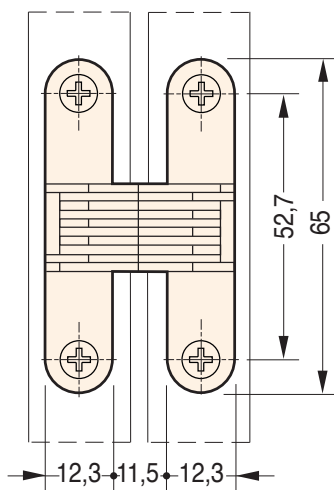

# 499

65x12,3 mm

Cod.	Acciaio		
CI000499OTT00	ottinato - nylon	180°	50
CI000499NIK00	nichelato - nylon	180°	50
CI000499BRO00	bronzato - nylon	180°	50

## Misure della cava