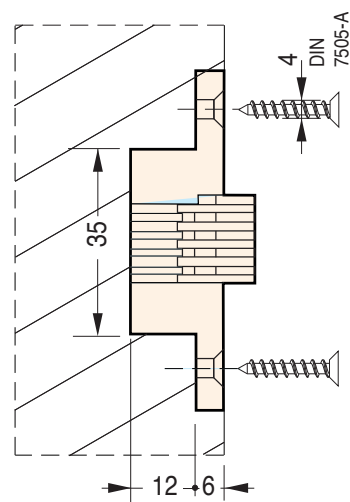

# 499

65x12,3 mm

Cod.	Acciaio		
CI000499OTT00	ottinato - nylon	180°	50
CI000499NIK00	nichelato - nylon	180°	50
CI000499BRO00	bronzato - nylon	180°	50

## Misure della cava