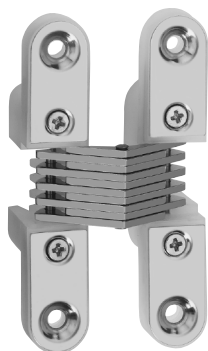

# 499

65x12,3 mm

Cod.	Acciaio		
CI000499OTT00	ottinato - nylon	180°	50
CI000499NIK00	nichelato - nylon	180°	50
CI000499BRO00	bronzato - nylon	180°	50

## Misure della cava