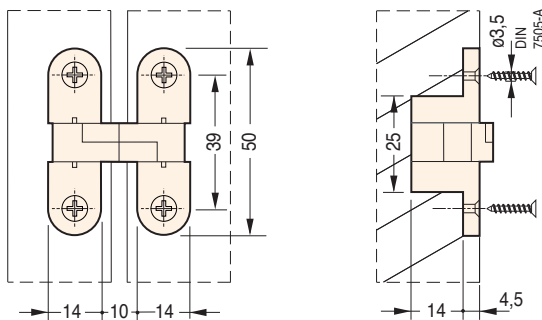

828
50x14 mm

Cod.	Ottone e zama		
CI000828OTT00	ottonati	180°	20
CI000828NIK00	nichelati	180°	20
CI000828BRO00	bronzati	180°	20

Misure della cava