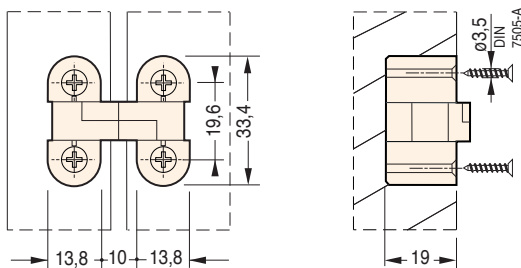

2022
33,4x13,8 mm

Cod.	Ottone		
CI002022NER00	brunito - nylon nero	180°	50
CI002022BIA00	nichelato - nylon bianco	180°	50
CI002022MAR00	bronzato - nylon marrone	180°	50

Misure della cava