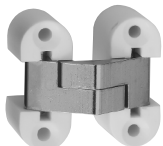

2022
33,4x13,8 mm

Cod.	Ottone		
CI002022NER00	brunito - nylon nero	180°	50
CI002022BIA00	nichelato - nylon bianco	180°	50
CI002022MAR00	bronzato - nylon marrone	180°	50

Misure della cava