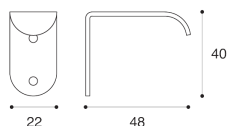

PRODOTTO

MB00864 - maniglia bordo anta
maniglie

DESIGNER

S.&R.C.

MATERIALE

ottone

MB00864/B0

MB00864/C0