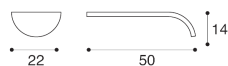

PRODOTTO

MB00864 - maniglia bordo anta
maniglie

DESIGNER

S.&R.C.

MATERIALE

ottone

MB00864/B0

MB00864/C0