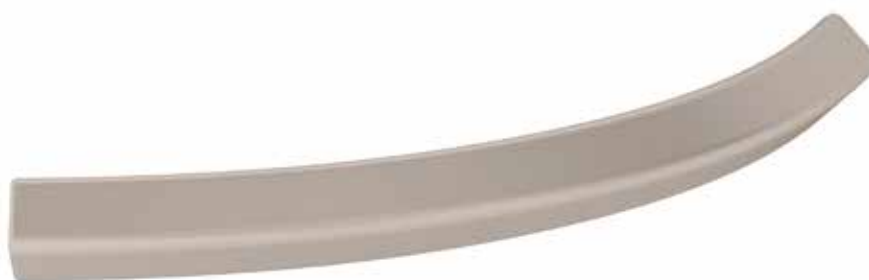

ART. 3075

design: Rigo

Finiture • Finishes

Bianco  
White

Nichel satinato  
Satined nickel

Cromo  
Chrome

Maniglia in zama pressofusa, completa di viti M4 x 25

**Materiale:** zama

Die-cast zamac handle with screws M4 x 25

**Material:** zamac