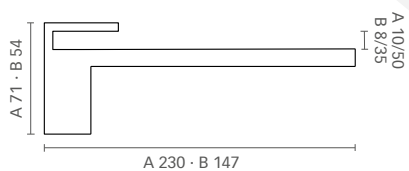

ART. **RM30**

design: Giovanni Martin

Finiture • Finishes

Antracite
Anthracite

Cromo
Chrome

Nichel satinato
Satinated nickel

Reggimensola regolabile in zama pressofusa,
completa di viti e tasselli mod. A*

Materiale: zama

*Die-cast zamac adjustable shelf support with screws
and plugs mod. A**

Material: zamac

*: vedi sezione glossario/uso e pulizia

*: look at section glossary/use and cleaning